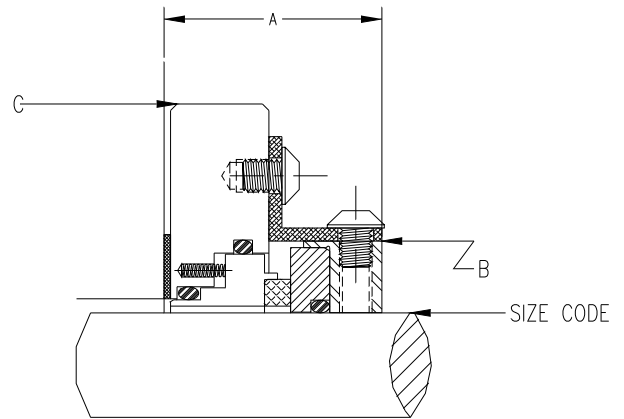

STYLE 19

STYLE 20

SEAL SIZE	FLUIDOL SIZE CODE	A OVERALL LENGTH	B ROTARY O.D.	C GLAND O.D.	MIN. 3/8 BOLTS	BOLT 1/2 BOLTS	CIRCLE 5/8 BOLTS
.500	008	2.250	1.875	3.980	2.625	2.875	
.625	010	2.250	2.000	3.980	2.750	3.000	
.750	012	2.250	2.125	3.980	2.875	3.125	
.875	014	2.250	2.250	3.980	3.000	3.250	
1.000	016	2.250	2.375	4.980	3.125	3.375	
1.125	018	2.250	2.500	4.980	3.250	3.500	
1.250	020	2.250	2.625	4.980	3.375	3.625	
1.375	022	2.250	2.750	5.480	3.500	3.750	
1.500	024	2.250	2.875	5.480	3.625	3.875	
1.625	026	2.250	3.000	5.480	3.750	4.000	
1.750	028	2.250	3.125	5.980	3.875	4.125	
1.875	030	2.250	3.250	5.980	4.000	4.250	
2.000	032	2.250	3.375	5.980	4.125	4.375	4.625
2.125	034	2.250	3.500	6.480	4.250	4.500	4.750
2.250	036	2.250	3.625	6.480	4.375	4.625	4.875
2.375	038	2.250	3.750	6.480	4.500	4.750	5.000
2.500	040	2.250	3.875	6.480	4.625	4.875	5.125
2.625	042	2.250	4.000	6.980	4.750	5.000	5.250
2.750	044	2.250	4.125	6.980	4.875	5.125	5.375
2.875	046	2.250	4.250	6.980	5.000	5.250	5.500
3.000	048	2.375	4.375	7.980	5.125	5.375	5.625
3.125	050	2.375	4.500	7.980	5.250	5.500	5.750
3.250	052	2.375	4.625	8.480	5.375	5.625	5.875
3.375	054	2.375	4.750	8.480	5.500	5.750	6.000
3.500	056	2.375	4.875	8.980	5.625	5.875	6.125
3.625	058	2.375	5.000	8.980	5.750	6.000	6.250
3.750	060	2.375	5.125	9.480	5.875	6.125	6.375
3.875	062	2.375	5.250	9.480	6.000	6.250	6.500
4.000	064	2.375	5.375	9.980	6.125	6.375	6.625
4.125	066	2.375	5.500	9.980	6.250	6.500	6.750
4.250	068	2.375	5.625	10.480	6.375	6.625	6.875
4.375	070	2.375	5.750	10.480	6.375	6.625	6.875
4.500	072	2.375	5.875	10.980	6.625	6.875	7.125
4.625	074	2.375	6.000	10.980	6.750	7.000	7.250
4.750	076	2.375	6.125	11.480	6.875	7.125	7.375